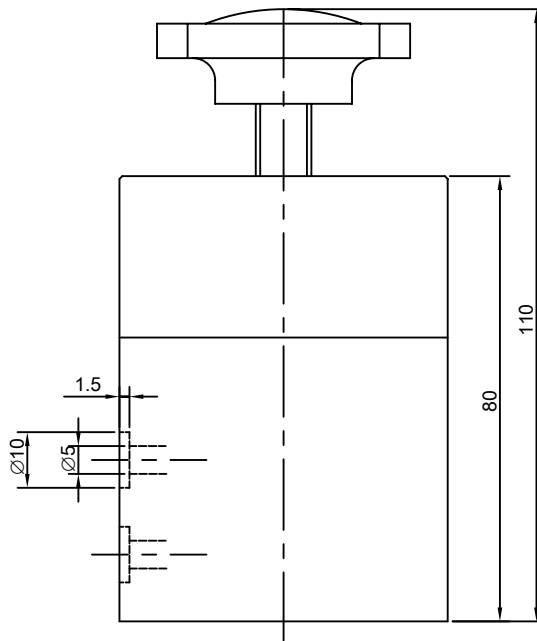

P: INPUT 進油  
 A: OUTPUT 出油  
 MAX P: 800 bar

**MODEL: KV05-K**

P  
 A

Release knob

P: INPUT 進油  
 A: OUTPUT 出油  
 MAX P: 800 bar

**MODEL: KV05-A**