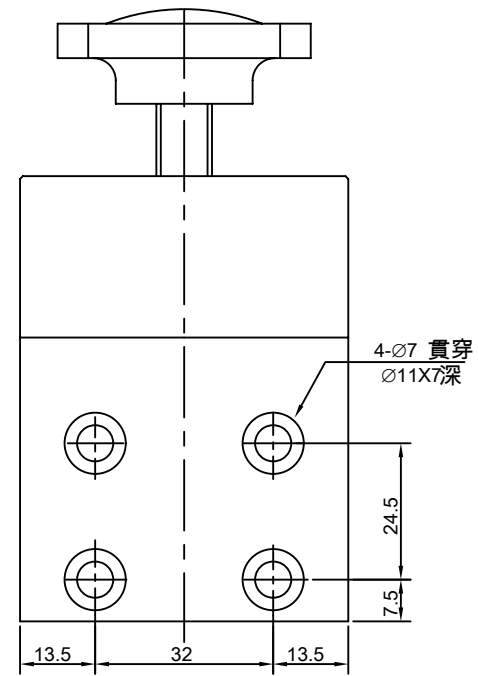

P: INPUT 進油  
 A: OUTPUT 出油  
 MAX P: 800 bar

**MODEL: KV05-K**

P  
 A

Release knob

P: INPUT 進油  
 A: OUTPUT 出油  
 MAX P: 800 bar

**MODEL: KV05-A**