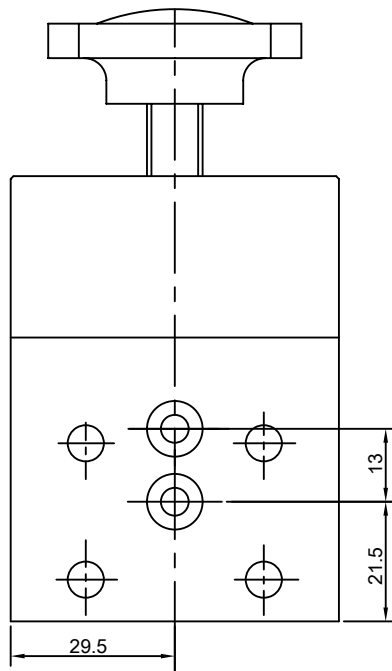

P: INPUT 進油  
 A: OUTPUT 出油  
 MAX P: 800 bar

**MODEL: KV05-K**

P  
 A

Release knob

P: INPUT 進油  
 A: OUTPUT 出油  
 MAX P: 800 bar

**MODEL: KV05-A**