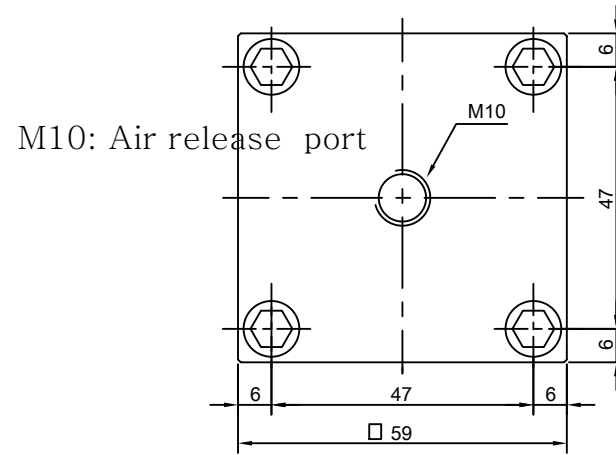

P: INPUT 進油  
 A: OUTPUT 出油  
 MAX P: 800 bar

**MODEL: KV05-K**

P  
 A

Release knob

P: INPUT 進油  
 A: OUTPUT 出油  
 MAX P: 800 bar

**MODEL: KV05-A**